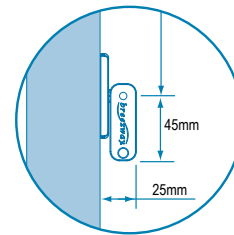

No. of Blades	Banks of Blades Controlled from Head Downwards	Channel Length	Dim A	Dim B	Dim C	Keylock Position
2	2	270	35			114
3	3	388	153			232
4	4	506	153			232
5	5	624	153			232
6	6	742	389			468
7	7	860	507			586
8	8	978	507			586
9	9	1096	507			586
10	7 3	1214	507	979		822
11	7 4	1332	507	979		822
12	7 5	1450	507	979		822
13	8 5	1568	507	1097		940
14	9 5	1686	507	1215		940
15	7 8	1804	507	1333		940
16	7 9	1922	507	1333		940
17	8 9	2040	507	1451		940
18	9 9	2158	861	1569		1294
19	9 6 4	2276	861	1451	1923	1412
20	9 6 5	2394	861	1451	1923	1530
21	9 7 5	2512	861	1569	2041	1648
22	9 8 5	2630	861	1569	2159	1648
23	9 9 5	2748	861	1569	2277	1648
24	9 9 6	2866	861	1569	2513	1648
25	9 9 7	2984	861	1569	2631	1648

**Formulas for Other Handle Positions**

1. Low Profile Handle Position = Standard Handle Position – 5mm.
2. Ring Handle Position = Standard Handle Position +23mm.

Standard Handle

Low Profile Handle

Ring Pull Handle (P13)